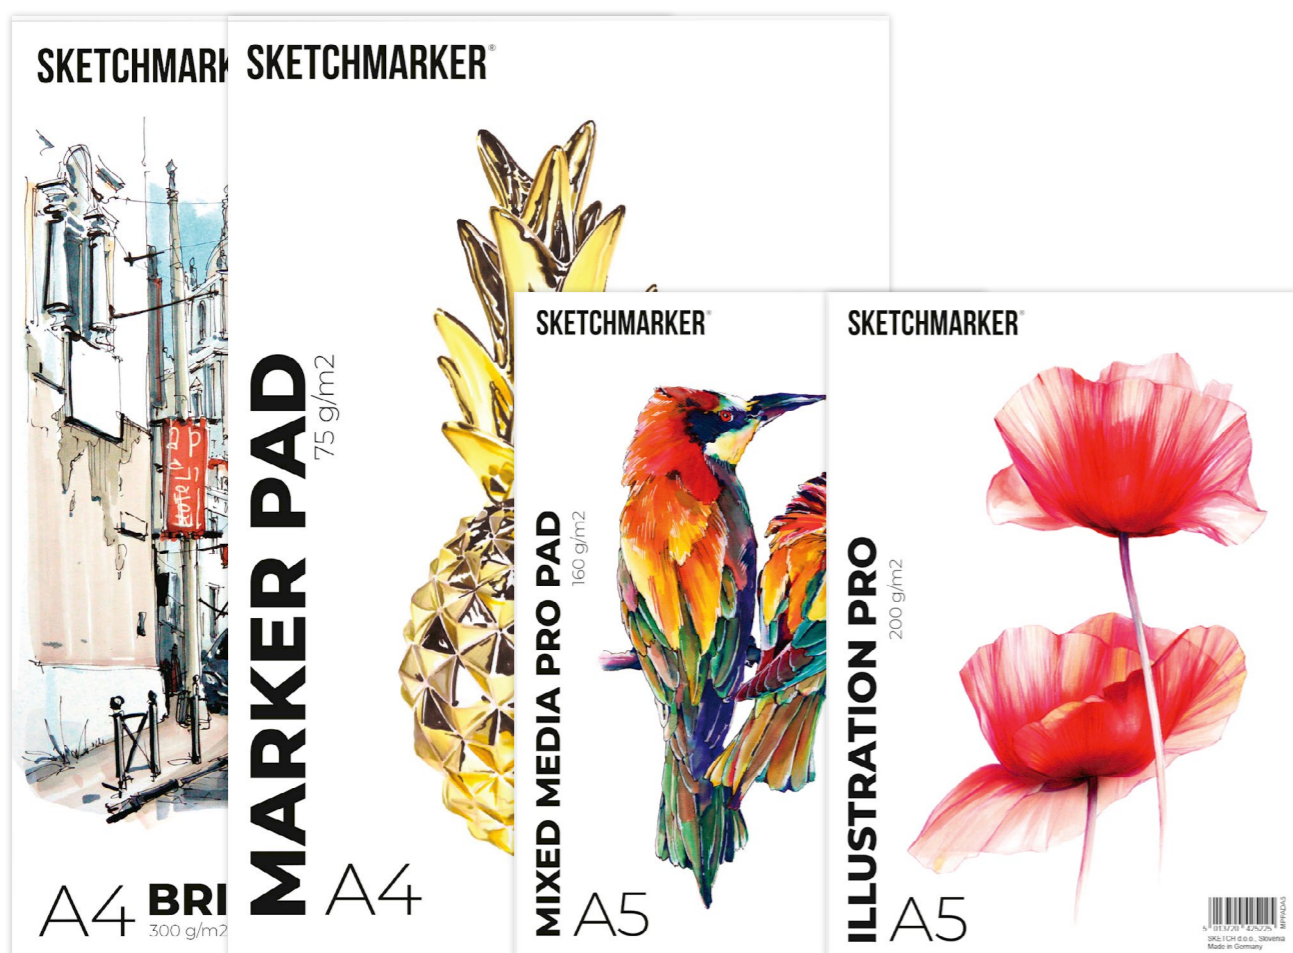

Оттенки отлично смешиваются между собой, образуют плавные переходы и новые оттенки, создают поистине масштабные возможности для передачи глубины и тона цветов. Чернила ложатся мягко, без полос и совместимы с любыми другими профессиональными брендами спиртовых маркеров.

УЗНАТЬ ПОДРОБНЕЕ
о линейке на сайте

58

УЗНАТЬ ПОДРОБНЕЕ
о линейке на сайте

АЛЬБОМЫ-СКЛЕЙКИ SKETCHMARKER

**SKETCHMARKER
MARKER PAD
75 GSM**
БУМАГА ДЛЯ ВСЕХ
ТИПОВ СПИРТОВЫХ
МАРКЕРОВ

Склейка для маркеров SKETCHMARKER MARKER PAD включает в себя 50 листов специально изготовленной в Германии бумаги, предназначенной для использования со всеми типами спиртовых маркеров. Эта бумага предназначена для быстрого скетчинга.

Тонкость и полупрозрачность SKETCHMARKER MARKER PAD позволяет подложить предварительный набросок под чистовой лист и сверху, без использования простого карандаша, сразу добавлять цвет. От склейки можно легко и без повреждений отделять листы, что удобно для сканирования ваших работ или для передачи иллюстрации заказчику.

Уникальность бумаги SKETCHMARKER MARKER PAD в том, что ее обратная сторона имеет специальную обработку, благодаря которой исключено растекание пигмента по листу, а также протека-

ние сквозь лист на другие страниц, поэтому подкладывать дополнительную защитную бумагу не требуется. Благодаря этому свойству маркерной бумаги, расходуется намного меньше чернил, чем при рисунке на неспециализированной бумаге, маркера хватает намного дольше. Помимо этого, цвета отлично смешиваются, склейка имеет особую цветопередачу - пигмент на ней смотрится сочно и ярко, тон не "съедается", что позволяет делать отличные скетчи.