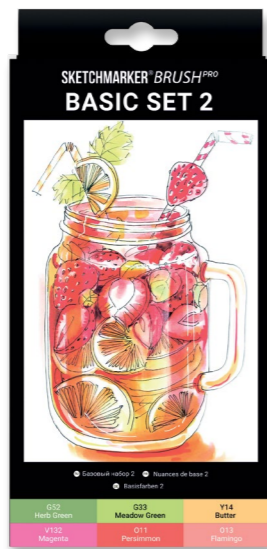

НАБОРЫ 6 СЕТ | 6 маркеров, упакованных в эффектную дизайнерскую картонную коробочку.