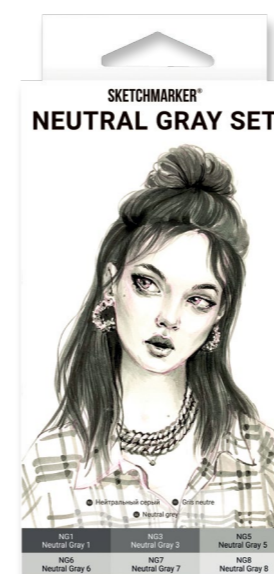

НАБОРЫ 6 СЕТ | 6 маркеров, упакованных в эффектную дизайнерскую картонную коробочку.

НАБОРЫ 6 СЕТ | 6 маркеров, упакованных в эффектную дизайнерскую картонную коробочку.

SKETCHMARKER BASIC 6 SET 1	5 013720 467232	SM-6BAS1	Y53	G22	R11	R104	R63	R42
SKETCHMARKER BASIC 6 SET 2	5 013720 467201	SM-6BAS2	G52	G33	Y14	V132	O11	O13
SKETCHMARKER BASIC 6 SET 3	5 013720 467317	SM-6BAS3	O34	R24	R122	G164	CG5	XB
SKETCHMARKER BASIC 6 SET 4	5 013720 467324	SM-6BAS4	G45	G112	G153	B12	Y63	GG2
SKETCHMARKER BASIC 6 OUTDOOR SET	5 013720 467218	SM-6OUTD	V91	BR74	G30	G92	B24	G11
SKETCHMARKER BASIC 6 PASTEL SET	5 013720 467225	SM-6PAST	V24	V104	B64	BG93	Y54	G73

SKETCHMARKER RICH 6 SET	5 013720 467249	SM-6RICH	O43	G122	B41	V73	V114	O23
SKETCHMARKER SKIN 6 SET 1	5 013720 467294	SM-6SKIN1	BR42	R53	R92	O14	BR13	BR24
SKETCHMARKER SKIN 6 SET 2	5 013720 467256	SM-6SKIN2	O85	R74	R115	V94	O74	R84
SKETCHMARKER NEUTRAL GRAY 6 SET	5 013720 467263	SM-6NTGR	NG1	NG3	NG5	NG6	NG7	NG8
SKETCHMARKER WARM GRAY 6 SET	5 013720 467287	SM-6WMGR	WG2	WG4	WG6	WG8	BG90	BG92
SKETCHMARKER COOL GRAY 6 SET	5 013720 467300	SM-6CGR	CG2	CG4	CG6	CG8	B123	BG71
SKETCHMARKER MID COLOURS 6 SET	5 013720 467270	SM-6MID	Y74	B23	BR51	BR93	BG41	TG6