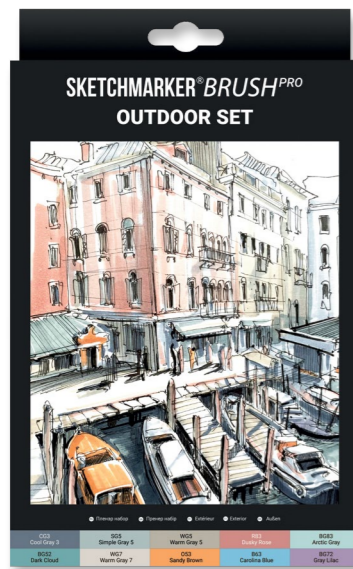

НАБОРЫ 10 СЕТ

Комплексный набор для скетчинга, в которых входят: 10 маркеров, скетчбук и лайнер. Комплект упакован в эффектную дизайнерскую картонную коробочку.

SKETCHMARKER BRUSH PRO BASIC 10 SET 1	5 10137201468949	SMB-10BAS1	V23	V81	V123	V134	R103	R113	R114	G143	O25	B14
SKETCHMARKER BRUSH PRO BASIC 10 SET 2	5 10137201468956	SMB-10BAS2	R30	R62	R23	R34	O82	O84	O44	B54	CG4	CG6
SKETCHMARKER BRUSH PRO BOTANICAL SET 10	5 10137201468925	SMB-10BOTN	G43	G64	BG42	Y65	Y13	V53	R43	R33	V105	B114
SKETCHMARKER BRUSH PRO OUTDOOR SET 10	5 10137201468963	SMB-10OUTD	CG3	SG5	WG5	R83	BG83	BG52	WG7	O53	B63	BG72
SKETCHMARKER BRUSH PRO PEOPLE SET 10	5 10137201468918	SMB-10PEOPL	BR30	BR21	BR43	BR64	BR84	BR34	R52	O73	R93	R54
SKETCHMARKER BRUSH PRO STARTER SET 10	5 10137201468932	SMB-10START	R101	R90	O63	B94	B93	B122	G110	G81	G53	O50