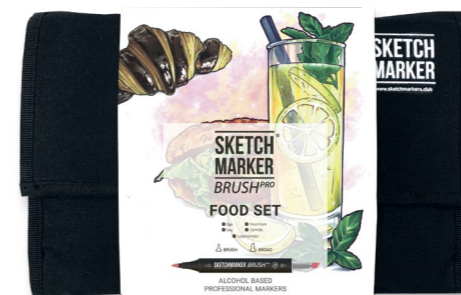

НАБОРЫ 24 СЕТ

24 маркера, упакованных в стильную тканевую сумку-органайзер.

SKETCHMARKER BRUSH PRO 24 FOOD SET	SMB-24FOOD 	Y14 Y22 Y33 Y55 O20 O21 O43 O73 O82 G22 G34 G44 G92 G110 BR20 BR73 NG8 SG6 CG8 R24 R40 R63 R71 BL
SKETCHMARKER BRUSH PRO 24 MANGA SET	SMB-24MANG 	Y65 Y102 O11 G153 BR14 BR83 B15 B41 B54 B93 B120 B123 BG14 BG32 BG90 V20 V53 V54 V91 CG5 CG8 TG7 R23 R114
SKETCHMARKER BRUSH PRO 24 INDUSTRIAL DESIGN	SMB-24IND 	Y43 Y73 O11 O20 O21 O33 G72 G103 G111 G123 G153 BR24 BR52 BR64 BG84 WG2 WG3 WG5 WG8 SG4 SG6 NG8 XB BL
SKETCHMARKER BRUSH PRO 24 FASHION DESIGN	SMB-24FASH 	Y33 O13 O14 O33 G111 BR12 BR24 BR35 BR40 B50 B93 B94 B101 B120 BG14 BG52 BG84 V111 CG5 R24 R83 R84 R122 BL
SKETCHMARKER BRUSH PRO 24 STEP 2	SMB-24STEP2 	Y21 Y43 Y63 O25 O33 O51 O60 BR13 BR14 BR21 BR73 B112 B114 B122 BG54 BG90 BG92 BG93 CG2 CG5 CG8 R24 R34 XB