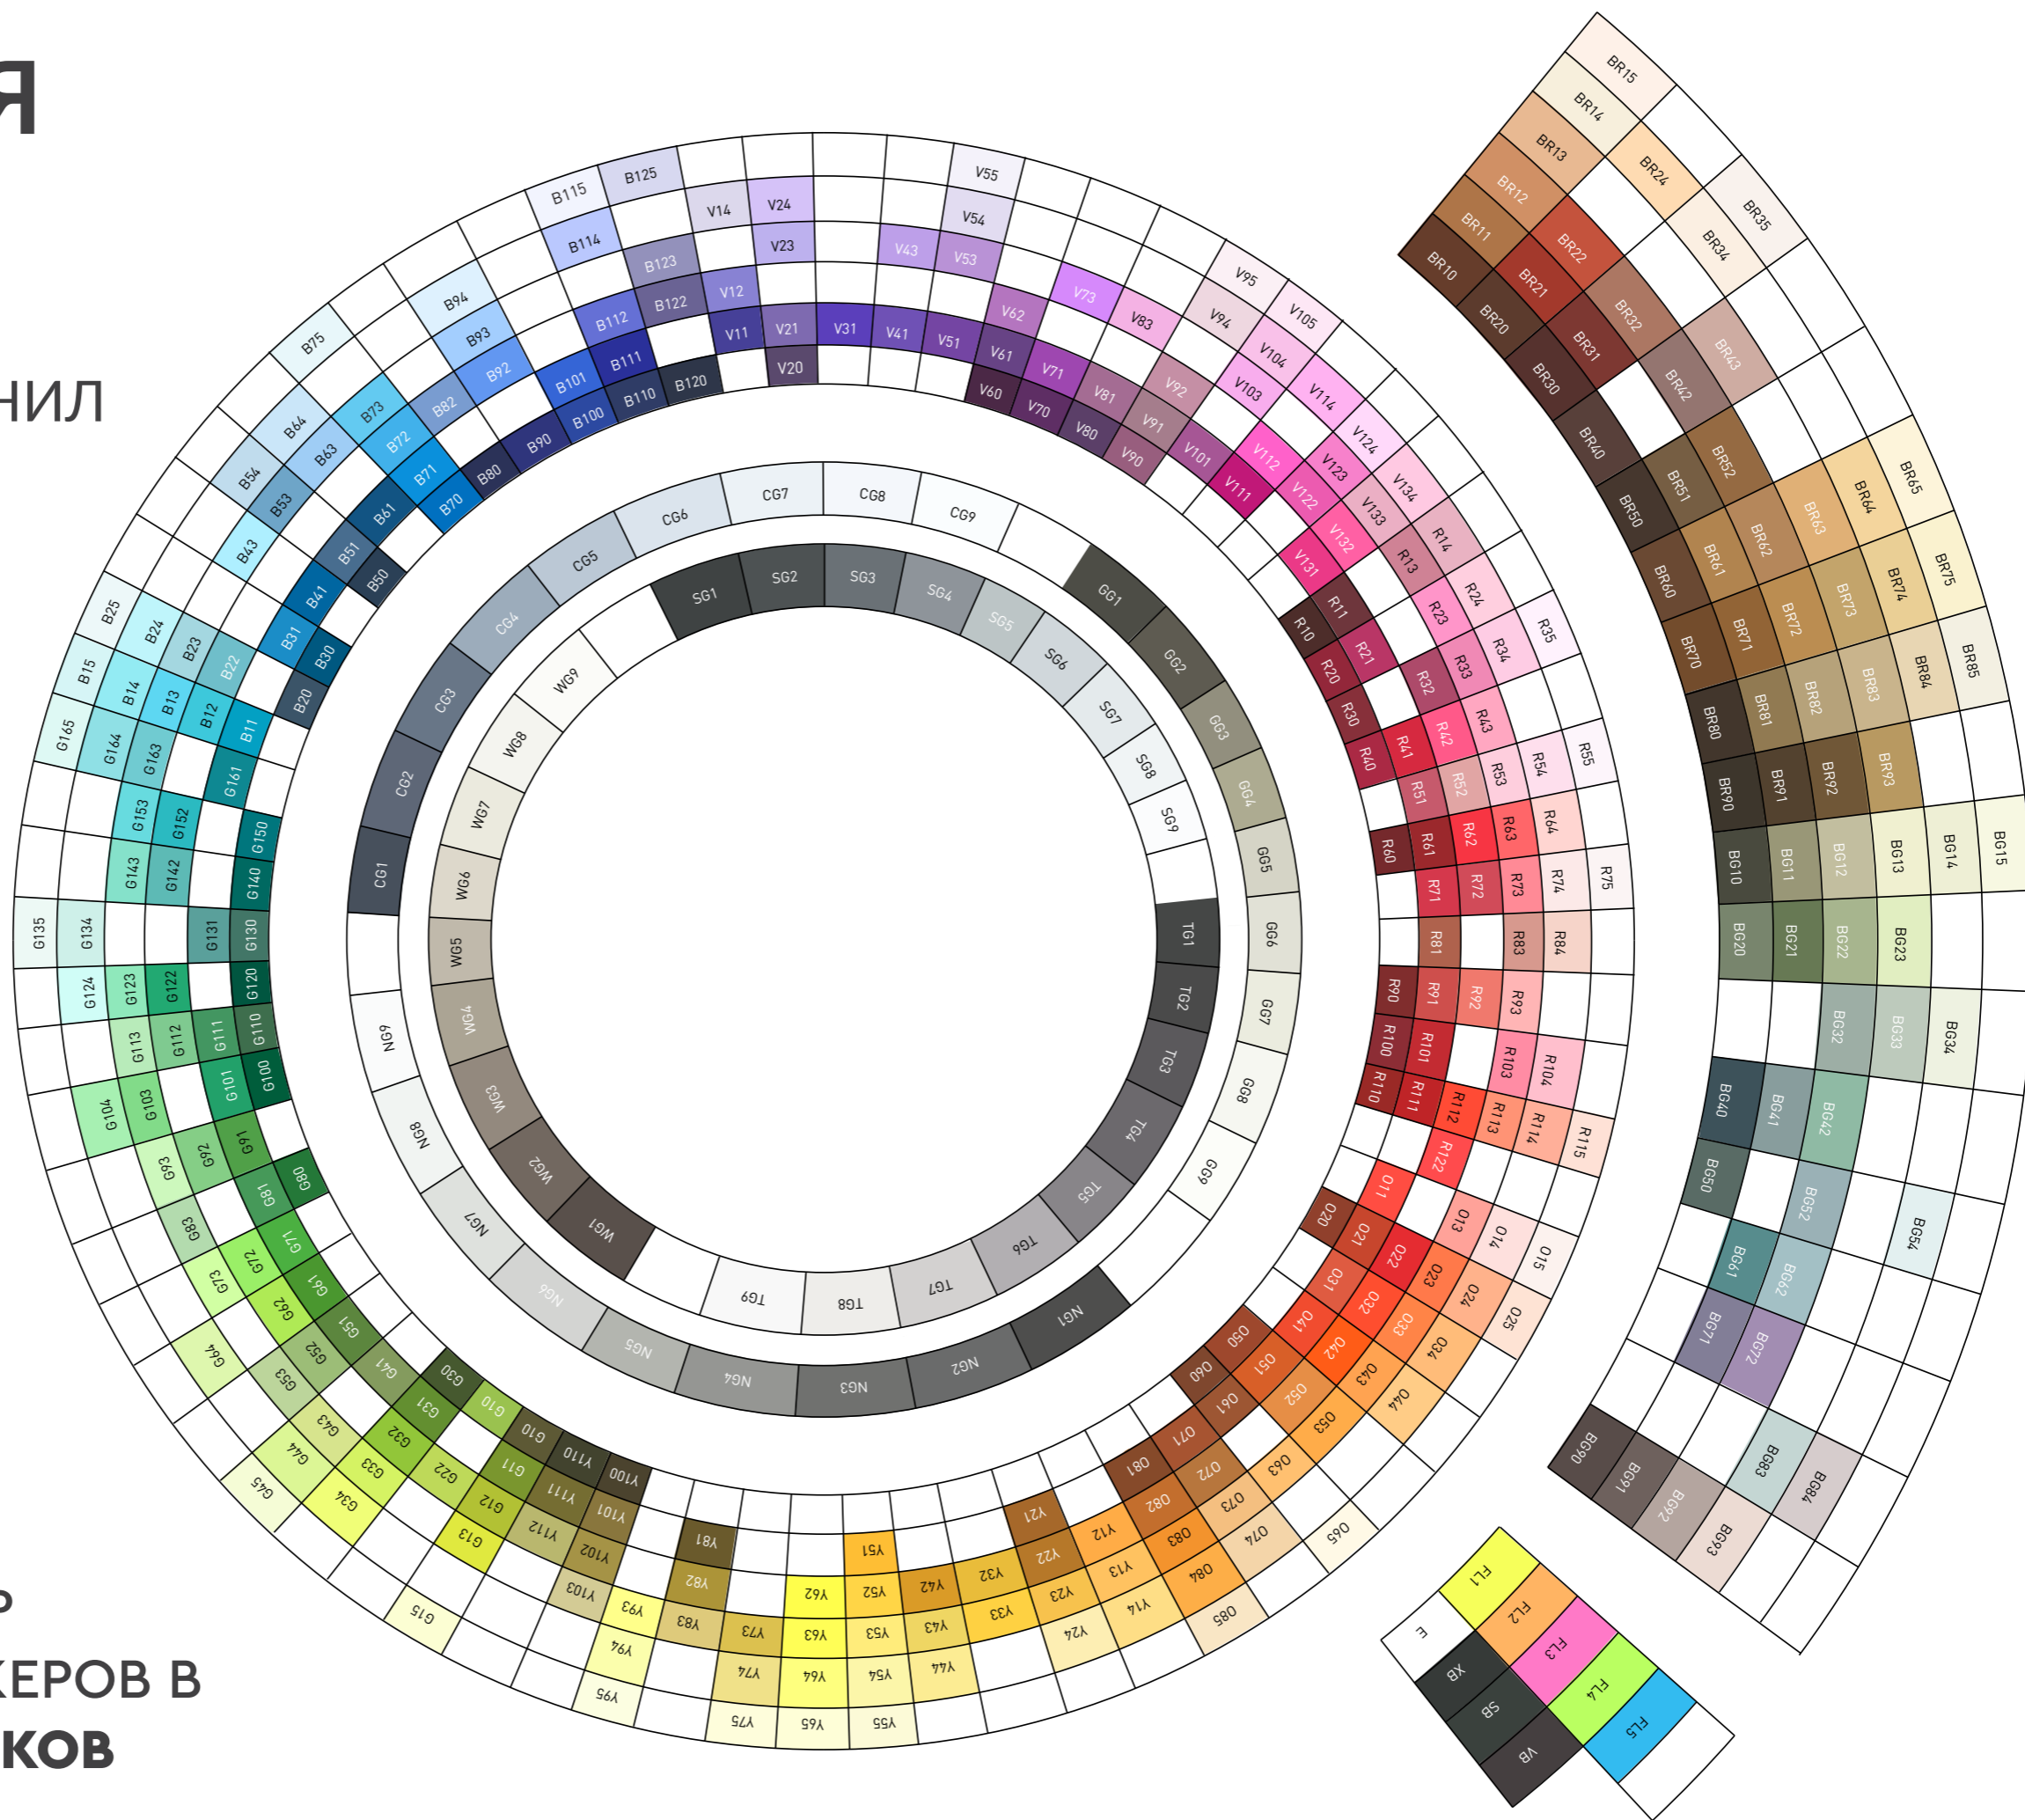

НАШИ ПРЕИМУЩЕСТВА,

КОТОРЫЕ ПОЗВОЛЯЮТ НАМ
БЫТЬ В ТОПЕ МАРКЕРНЫХ
БРЕНДОВ

Одна из самых больших палитр спиртовых маркеров в мире - 400 качественно подобранных оттенков + 48 новых уникальных цветов

Заправки на 400 оттенков линейке спиртовых маркеров SKETCHMARKER и SKETCHMARKER BRUSH PRO

Полный ассортимент материалов для скетчинга - все что необходимо скетчеру

48 собственных уникальных оттенков, которые вы не найдёте ни у одного другого бренда спиртовых маркеров (ожидаются во второй половине 2021 г.)

Одно из лучших перьев типа "кисть" в линейке маркеров SKETCHMARKER BRUSH PRO, которое специально изготовлено по индивидуальному заказу бренда SKETCHMARKER

Собственная формула чернил, которая гарантирует ровный цвет, лучший блендинг, отличную передачу цвета

ЦВЕТОВАЯ ПАЛИТРА

ДЛЯ СПИРТОВЫХ
МАРКЕРОВ И ЧЕРНИЛ

ОДНА ИЗ САМЫХ
ШИРОКИХ ПАЛИТР
СПИРТОВЫХ МАРКЕРОВ В
МИРЕ - **400 ОТТЕНКОВ**

YELLOW

Y12 Gold	Y13 Cheese	Y14 Butter	Y21 Bamboo	Y22 Terra	Y23 Buff	Y24 Almond	Y32 Cyber
Y33 Mid Yellow	Y42 Bright Yellow	Y43 Eggshell	Y44 Cream	Y51 Yellow	Y52 Sun	Y53 Sunflower	Y54 Lemon Civillon
Y55 White Yellow	Y62 Lemon	Y63 Narcissus	Y64 Soft Lime	Y65 Aniseed	Y73 Goldenrod	Y74 Maize	Y75 Champagne
Y81 Ochre	Y82 Pale Sepia	Y83 Ecu	Y93 Citron Fruit	Y94 Pale Yellow	Y95 Vanilla	Y100 Green Parka	Y101 Dark Goldenrod
Y102 Hazel Wood	Y103 Flaxen	Y110 Army Green	Y111 Reed	Y112 Sap Green			