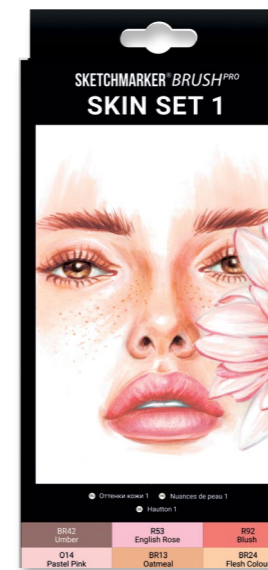

НАБОРЫ 6 СЕТ | 6 маркеров, упакованных в эффектную дизайнерскую картонную коробочку.

SKETCHMARKER BRUSH PRO BASIC 6 SET 1	5 013720 468819	SMB-6BAS1	Y53	G22	R11	R104	R63	R42
SKETCHMARKER BRUSH PRO BASIC 6 SET 2	5 013720 468878	SMB-6BAS2	G52	G33	Y14	V132	O11	O13
SKETCHMARKER BRUSH PRO BASIC 6 SET 3	5 013720 468895	SMB-6BAS3	O34	R24	R122	G164	CG5	XB
SKETCHMARKER BRUSH PRO BASIC 6 SET 4	5 013720 468901	SMB-6BAS4	G45	G112	G153	B12	Y63	GG2
SKETCHMARKER BRUSH PRO OUTDOOR 6 SET	5 013720 468796	SMB-6OUTD	V91	BR74	G30	G92	B24	G11
SKETCHMARKER BRUSH PRO PASTEL 6 SET	5 013720 468802	SMB-6PAST	V24	V104	B64	BG93	Y54	G73

SKETCHMARKER BRUSH PRO RICH 6 SET	5 013720 468826	SMB-6RICH	O43	G122	B41	V73	V114	O23
SKETCHMARKER BRUSH PRO SKIN 6 SET 1	5 013720 468871	SMB-6SKIN1	BR42	R53	R92	O14	BR13	BR24
SKETCHMARKER BRUSH PRO SKIN 6 SET 2	5 013720 468833	SMB-6SKIN2	O85	R74	R115	V94	O74	R84
SKETCHMARKER BRUSH PRO NEUTRAL GRAY 6 SET	5 013720 468840	SMB-6NTGR	NG1	NG3	NG5	NG6	NG7	NG8
SKETCHMARKER BRUSH PRO WARM GRAY 6 SET	5 013720 468864	SMB-6WMGR	WG2	WG4	WG6	WG8	BG90	BG92
SKETCHMARKER BRUSH PRO COOL GRAY 6 SET	5 013720 468888	SMB-6CGR	CG2	CG4	CG6	CG8	B123	BG71
SKETCHMARKER BRUSH PRO MID COLORS 6 SET	5 013720 468857	SMB-6MID	Y74	B23	BR51	BR93	BG41	TG6