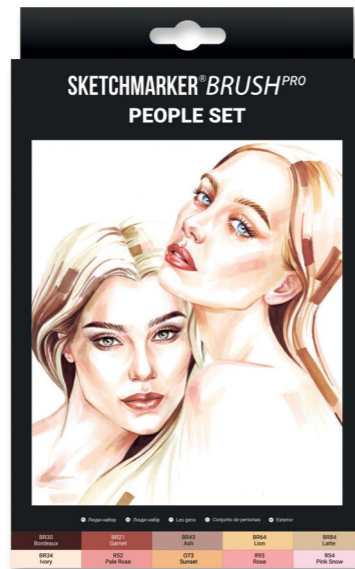

НАБОРЫ 10 СЕТ

Комплексный набор для скетчинга, в которых входят: 10 маркеров, скетчбук и лайнер. Комплект упакован в эффектную дизайнерскую картонную коробочку.

SKETCHMARKER BRUSH PRO BASIC 10 SET 1	5 10137201468949	SMB-10BAS1	V23	V81	V123	V134	R103	R113	R114	G143	O25	B14
SKETCHMARKER BRUSH PRO BASIC 10 SET 2	5 10137201468956	SMB-10BAS2	R30	R62	R23	R34	O82	O84	O44	B54	CG4	CG6
SKETCHMARKER BRUSH PRO BOTANICAL SET 10	5 10137201468925	SMB-10BOTN	G43	G64	BG42	Y65	Y13	V53	R43	R33	V105	B114
SKETCHMARKER BRUSH PRO OUTDOOR SET 10	5 10137201468963	SMB-10OUTD	CG3	SG5	WG5	R83	BG83	BG52	WG7	O53	B63	BG72
SKETCHMARKER BRUSH PRO PEOPLE SET 10	5 10137201468918	SMB-10PEOPL	BR30	BR21	BR43	BR64	BR84	BR34	R52	O73	R93	R54
SKETCHMARKER BRUSH PRO STARTER SET 10	5 10137201468932	SMB-10START	R101	R90	O63	B94	B93	B122	G110	G81	G53	O50