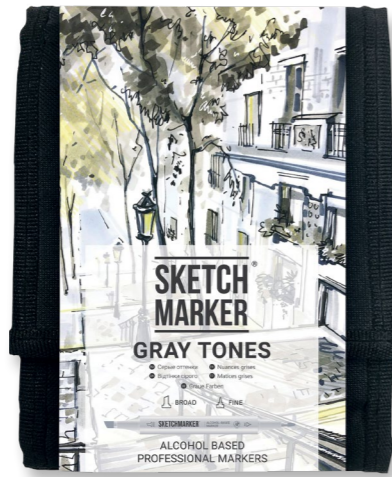

НАБОРЫ 12 СЕТ

12 маркеров, упакованных в стильную тканевую сумку-органайзер.