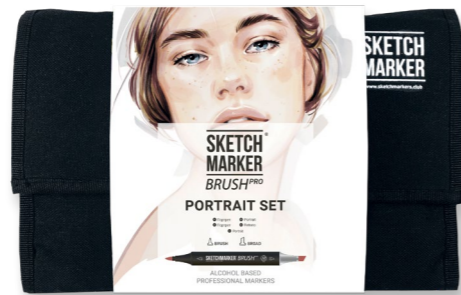

НАБОРЫ 24 СЕТ

24 маркера, упакованных в стильную тканевую сумку-органайзер.

SKETCHMARKER BRUSH PRO FASHION 24 SET 2	SMB-24FASH2 	O74 R74 R122 R13 O25 R113 R110 R10 Y53 G12 BR73 V114 Y51 BG61 BR31 V41 NG1 NG4 NG7 V23 B125 B13 B82 B100
SKETCHMARKER BRUSH PRO 24 PORTRAIT SET	SMB-24PORT 	Y24 O13 O65 O73 BR24 BR32 BR34 BR40 BR43 BR62 BR64 BR65 BR83 V91 R34 R52 R53 R63 R74 R83 R84 R91 R92 R115
SKETCHMARKER BRUSH PRO 24 ARCHITECTURE SET	SMB-24ARCH 	Y14 Y21 Y22 Y23 G22 G52 BR20 BR21 BR32 BR40 BR43 BR62 BR73 BR81 BR83 BG93 CG2 CG4 CG5 CG8 WG5 WG8 R90 XB
SKETCHMARKER BRUSH PRO 24 FLOWERS SET	SMB-24FLOW 	Y12 Y63 Y64 Y65 Y94 O33 O44 G52 G80 G92 G93 B114 V24 V31 V73 V111 V114 V132 R40 R53 R54 R61 R114 R122
SKETCHMARKER BRUSH PRO 24 OUTDOOR SET	SMB-24OUTD 	Y24 Y33 Y64 O21 O51 O53 O60 O65 O73 O74 O82 BR20 BR34 G44 B24 B73 BG22 BG92 SG6 NG2 WG3 WG5 R53 R91